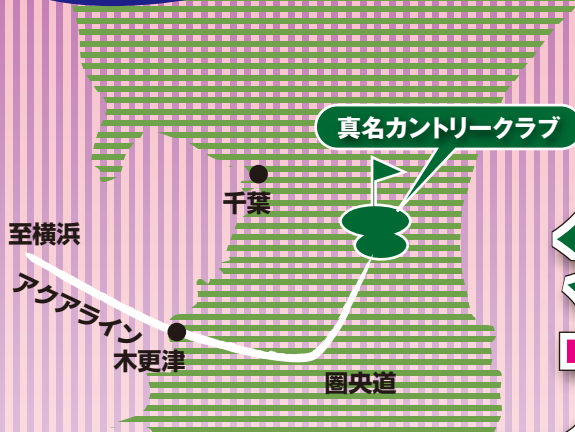

幹事さん必見!!

川崎浮島～ゴルフ場まで約45分

無料楽々送迎

2020年

10月1日(木)～12月25日(金)の平日限定

タクバス
アクアライン・圏央道
利用で快走中!

おかげさまで
8周年!

タクバス利用で
ゴルフ仲間と
うれしい絆!

タクシーとバスの利便性を活かした「タクバス」が、
あなたの街の練習場に参ります!

得&楽
1

電車やお車よりず～っと
お得でラクチン!

得&楽
2

横浜スパークゴルフクラブ
練習場から発着!

得&楽
3

真名コース ゲーリー・プレーヤーコース から選べます!

真名コース

ゲーリー・プレーヤー
コース

得&楽
スペシャル

参加者全員にお土産付き!3組(10名様)以上でお申込み下さい

(集合場所、日にち、時間、料金はコンペ担当、半澤迄ご相談下さい。)

リソルカードGは、年会費、入会金無料ノーサインチェックイン、ポイント加算で
各種サービス盛り沢山(当日入会可)※ご入会時には、Eメールアドレスのご記入が必要となります。

真名CC正会員募集中!! お気軽に担当までお問合せ下さい。【担当:半澤】

お問い合わせ・ご予約TEL 真名カントリークラブ 0475-24-5215 〒297-0077 千葉県茂原市真名1744

タクバス料金(平日)

お得な料金となっております。
他の割引券、商品券、いかなる
優待券とも併用は出来ませ
ん。(株主優待券を除く)

乗用カート1Rセルフプレー

屋食サービス

バス送迎付 (ガソリン代・高速代込)

1R4B税込

真名コース **15,000円**