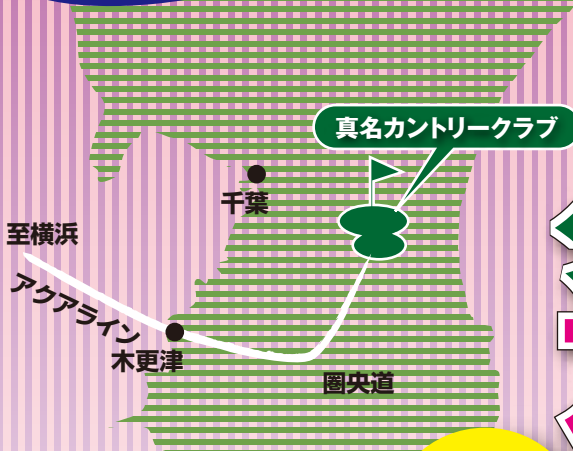

幹事さん必見!!

川崎浮島～ゴルフ場まで約45分

無料楽々送迎

2020年

10月1日(木)～12月25日(金)の平日限定

タクバス
アクアライン・圏央道
利用で快走中!

おかげさまで
8周年!

タクバス利用で
ゴルフ仲間と
うれしい絆!

タクシーとバスの利便性を活かした「タクバス」が、あなたの街の練習場に参ります!

得&楽
1

電車やお車よりず～っと
お得でラクチン!

得&楽
2

トピックゴルフクラブ
練習場から発着!

得&楽
3

真名コース ゲーリー・プレーヤーコース から選べます!

10,11,12月の定期運行日!