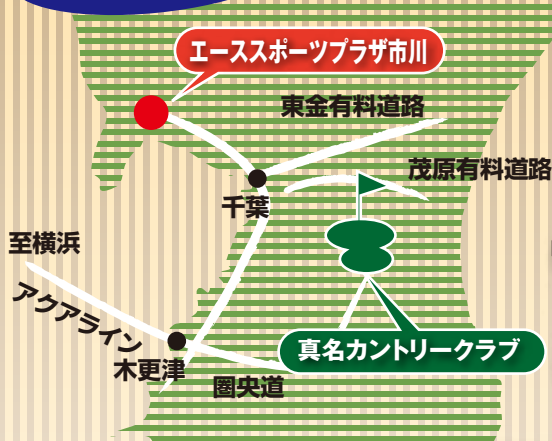

幹事さん必見!!

無料楽々送迎

2020年

10月1日(木)~12月25日(金)の平日限定

タクバス
アクアライン・圏央道
利用で快走中!

おかげさまで
8周年!

タクバス利用で
ゴルフ仲間と
うれしい絆!

タクシーとバスの利便性を活かした「タクバス」が、
あなたの街の練習場に参ります!

得&楽
1

電車やお車よりず〜っと
お得でラクチン!

得&楽
2

近隣のご指定の
集合場所から発着!

※練習場駐車場ご利用希望の場合は、予約時にご相談下さい。

得&楽
3

真名コース ゲーリー・プレーヤーコース から選べます!

真名コース

ゲーリー・プレーヤー
コース

得&楽
スペシャル

参加者全員にお土産付き!3組(10名様)以上でお申込み下さい

(集合場所、日にち、時間、料金はコンペ担当、半澤迄ご相談下さい。)

リソルカードGは、年会費、入会金無料ノーサインチェックイン、ポイント加算で
各種サービス盛り沢山(当日入会可)※ご入会時には、Eメールアドレスのご記入が必要となります。

真名CC正会員募集中!! お気軽に担当までお問合せ下さい。【担当:半澤】

GPコース 14,000円

(スループレー 軽食・ドリンク付き)

バス送迎付 (ガソリン代・高速代込)

1R4B税込

●真名コース: キャディ付をご希望の場合は
3,900円割増/人となります(4B時)

●最少催行人数/10名

●両コース共、当面は浴槽のご使用は中止となり
ます。ロッカーとシャワーはご利用頂けます。

茂原長柄スマートインターから2.5km真名CCがますます近くに!